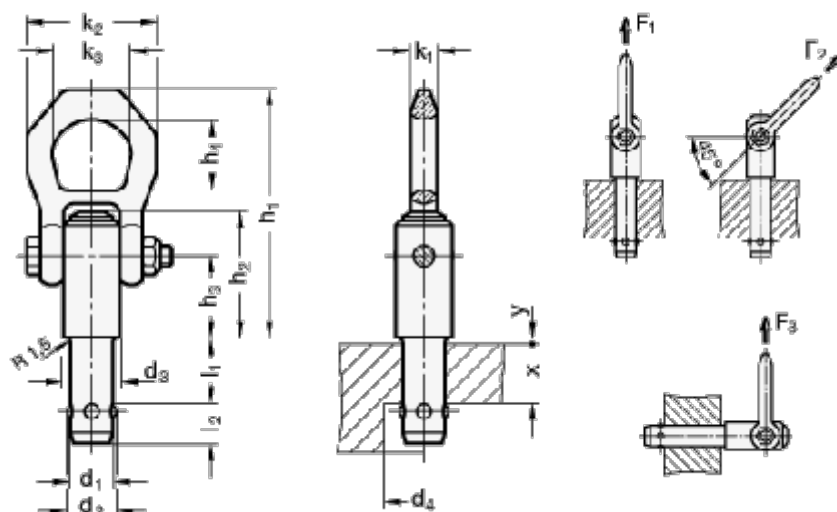

Varenummer: 2011301050NI  
 Beskrivelse: E+G Løfte stift i rustfast stål,  
 GN 1130-10-50-NI

## Mål

d1	= 10	h4	= 27	y = 1.5
d2	= 11.7	l1	= 50	
d3	= 21.5	l2	= 10.199999999999999	
d4	= 12.2	k1	= 11	
F1/F2/F3 kraf i kN	= 2,7/2,4/2,1	k2	= 49	
h1	= 87.5	k3	= 30	
h2	= 38.5	Vægt (g)	= 252	
h3	= 25.7	x	= 40	